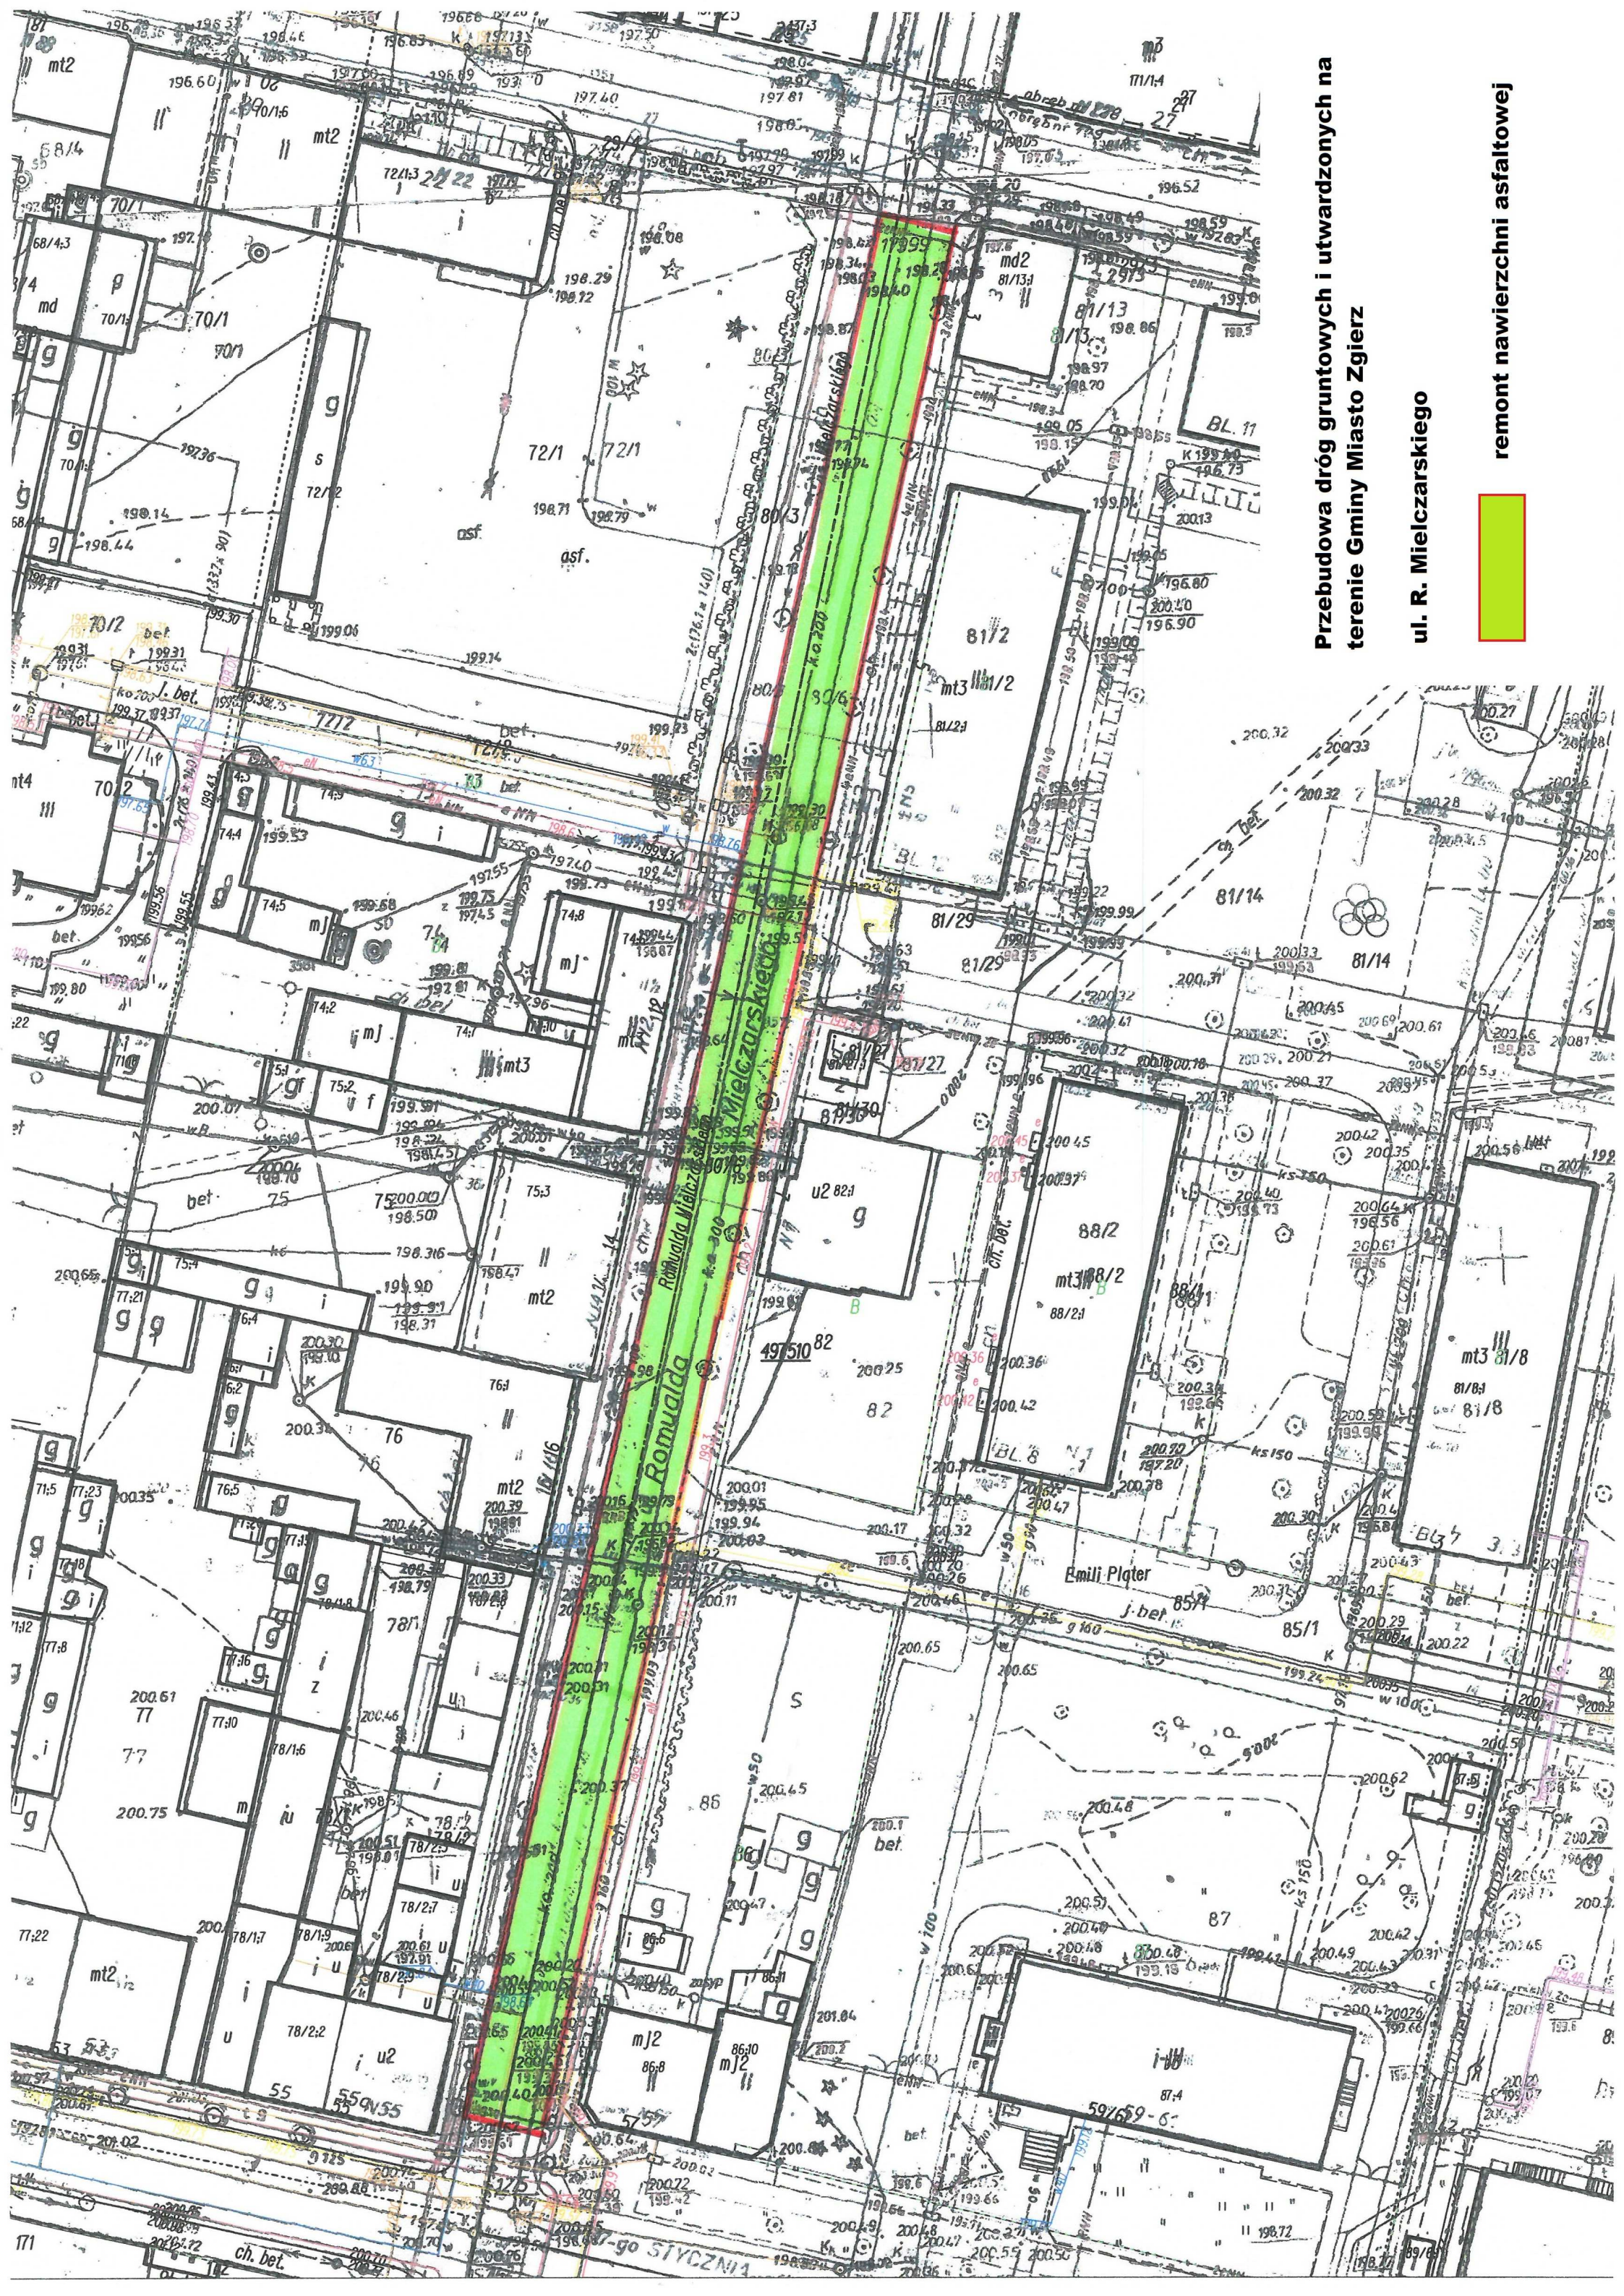

Przebudowa dróg gruntowych i utwardzonych na terenie Gminy Miasto Zgierz

remont nawierzchni

PRZYBYCÓW

NOWE MIASTO

STARE MIASTO

Park Kościuszki
Stawy Miejskie

Stadion KS "Włókniarz"

Stadion KS "Boruta"

Walachy

Cm. Rzym-kat.

Cm. żyd.

Bzura

Przebudowa dróg gruntowych i utwardzonych na terenie Gminy Miasto Zgierz

ul. R. Mielczarskiego

remont nawierzchni asfaltowej

Przebudowa dróg gruntowych i utwardzonych na terenie Gminy Miasto Zgierz

ul. Ks. J. Popieluszki

remont nawierzchni asfaltowej

Przebudowa dróg gruntowych i utwardzonych na terenie Gminy Miasto Zgierz

ul. Ks. J. Popieluszki

remont nawierzchni asfaltowej

**Przebudowa dróg gruntowych i utwardzonych na
terenie Gminy Miasto Zgierz**

ul. Dubios

remont nawierzchni asfaltowej