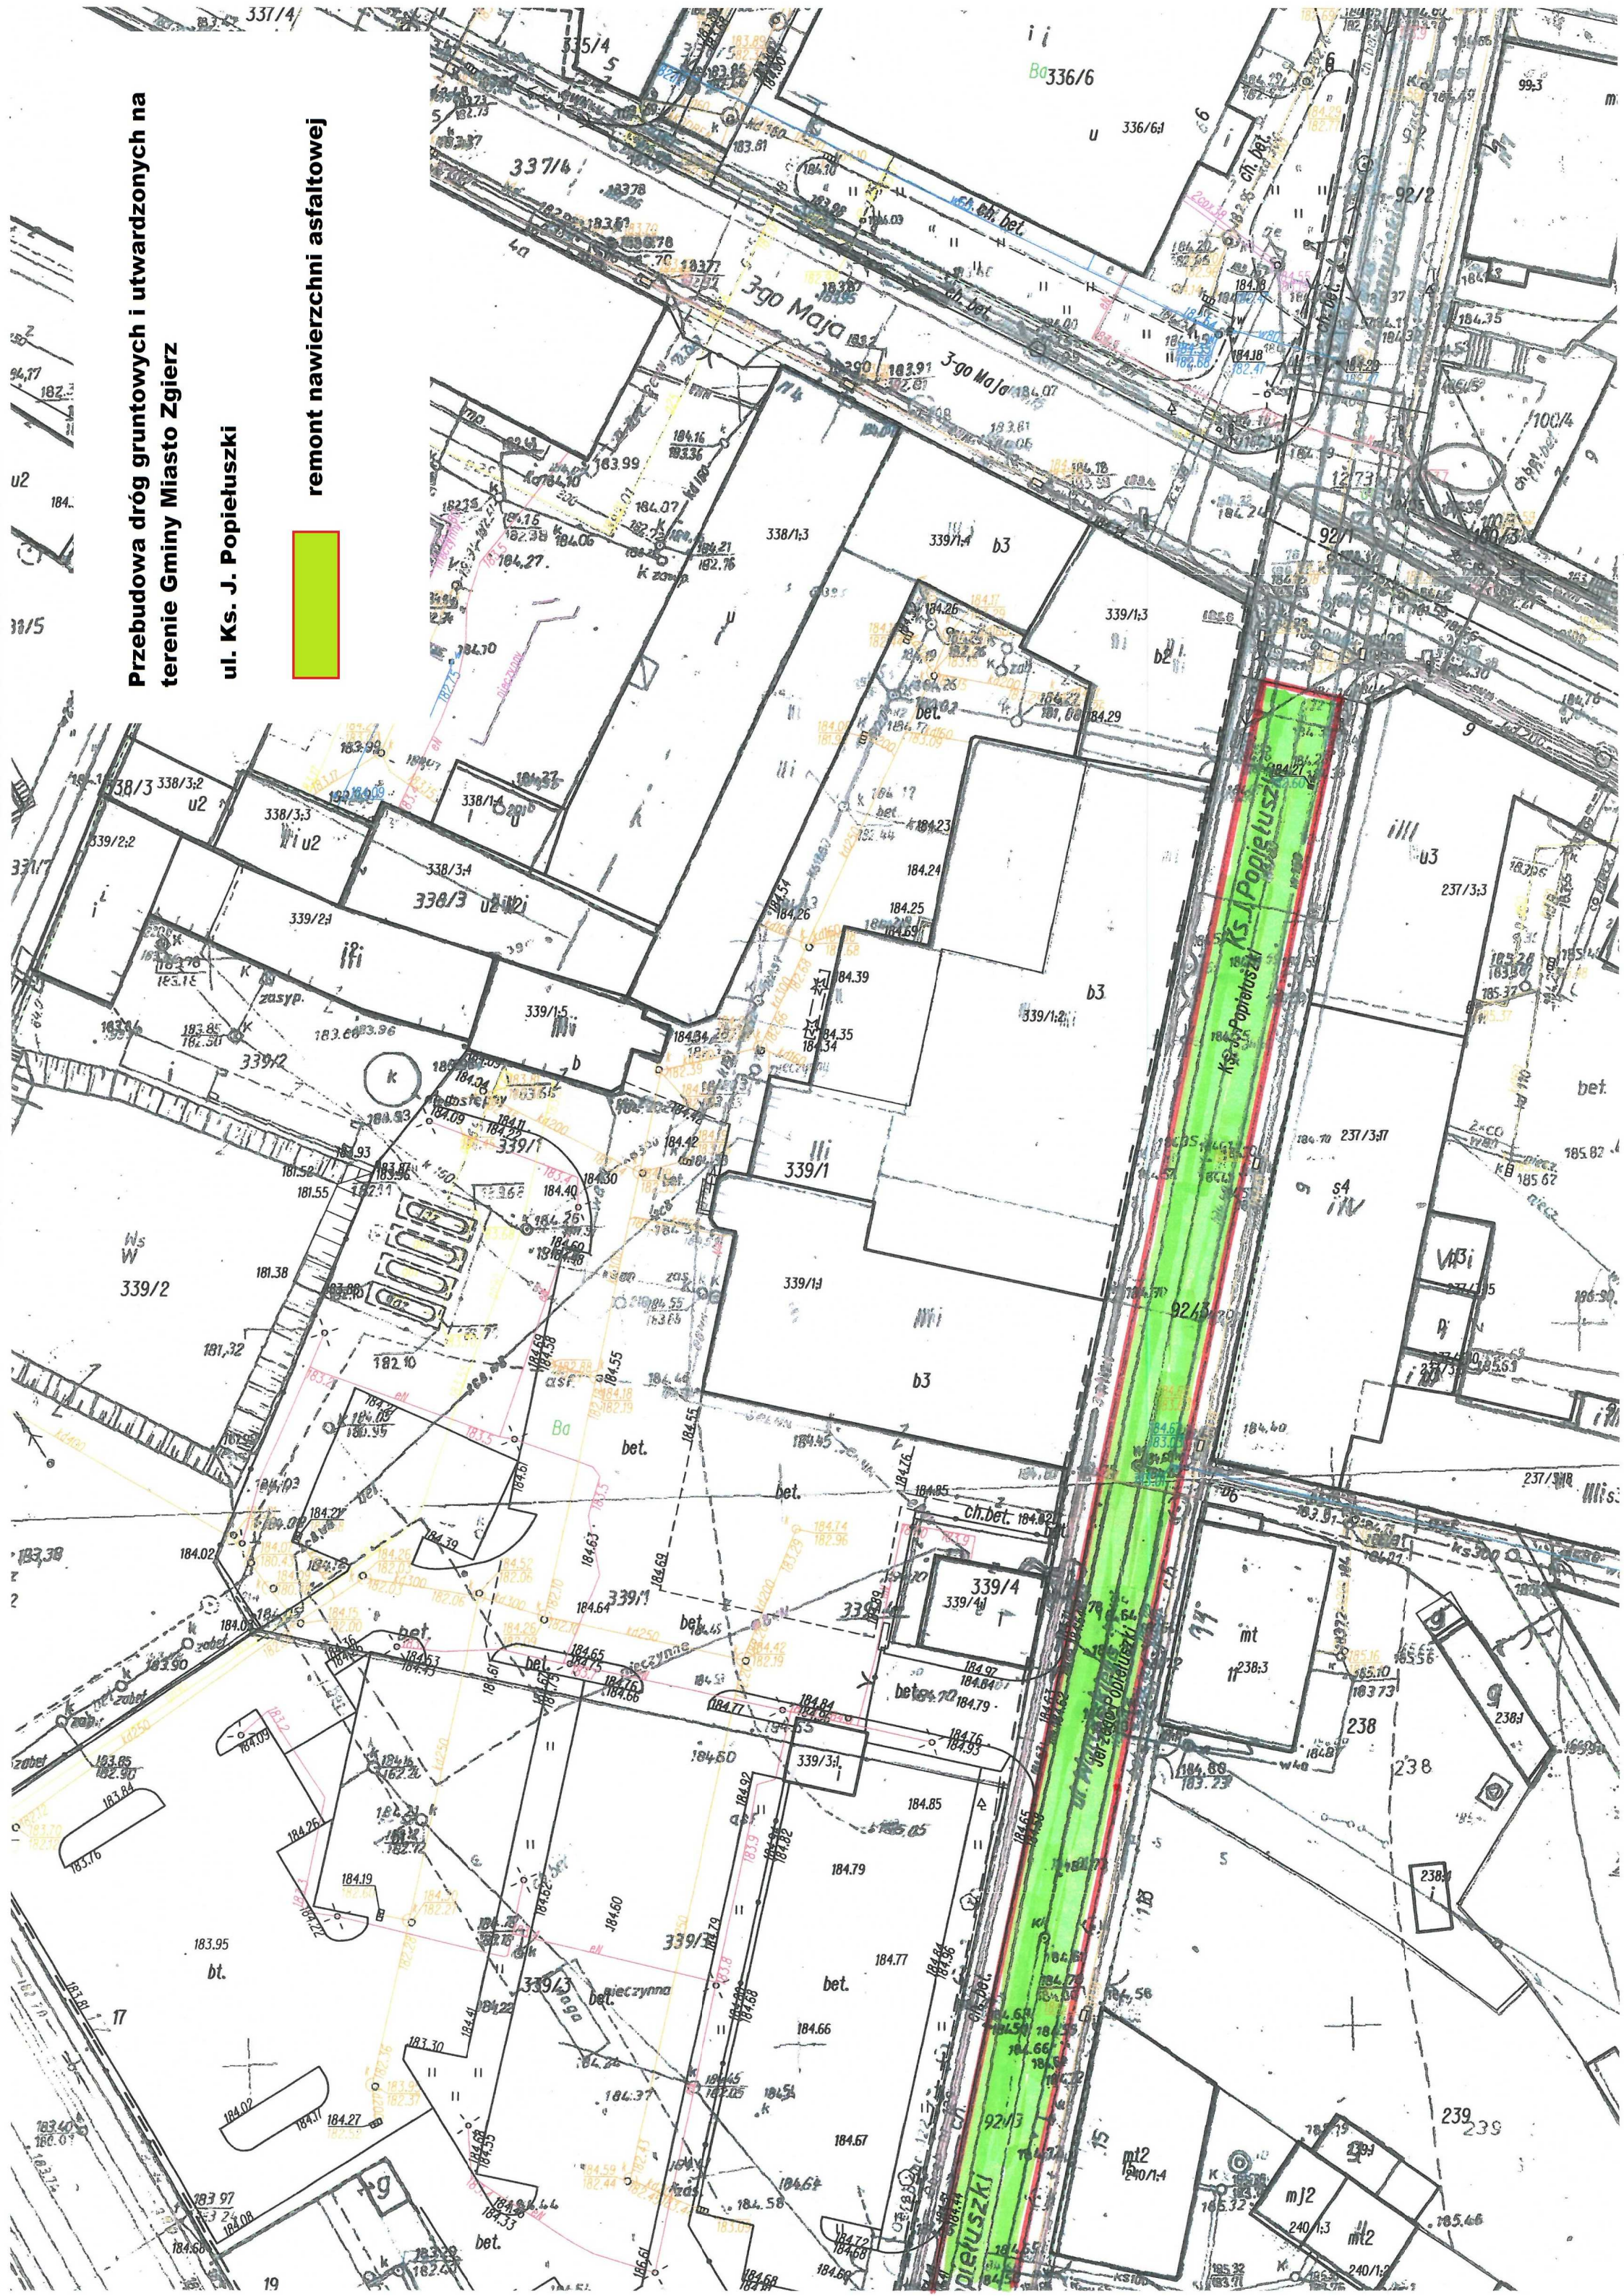

Przebudowa dróg gruntowych i utwardzonych na terenie Gminy Miasto Zgierz

remont nawierzchni

PRZYBYCÓW

NOWE MIASTO

STARE MIASTO

Park Kościuszki
Stawy Miejskie

Stadion KS "Włókniarz"

Stadion KS "Boruta"

Walachy

Cm. Rzym-kat.

Cm. żyd.

Bzura

Przebudowa dróg gruntowych i utwardzonych na terenie Gminy Miasto Zgierz

ul. R. Mielczarskiego

remont nawierzchni asfaltowej

Przebudowa dróg gruntowych i utwardzonych na terenie Gminy Miasto Zgierz

ul. Ks. J. Popieluszki

remont nawierzchni asfaltowej

Przebudowa dróg gruntowych i utwardzonych na terenie Gminy Miasto Zgierz

ul. Ks. J. Popieluszki

remont nawierzchni asfaltowej

**Przebudowa dróg gruntowych i utwardzonych na
terenie Gminy Miasto Zgierz**

ul. Dubios

remont nawierzchni asfaltowej