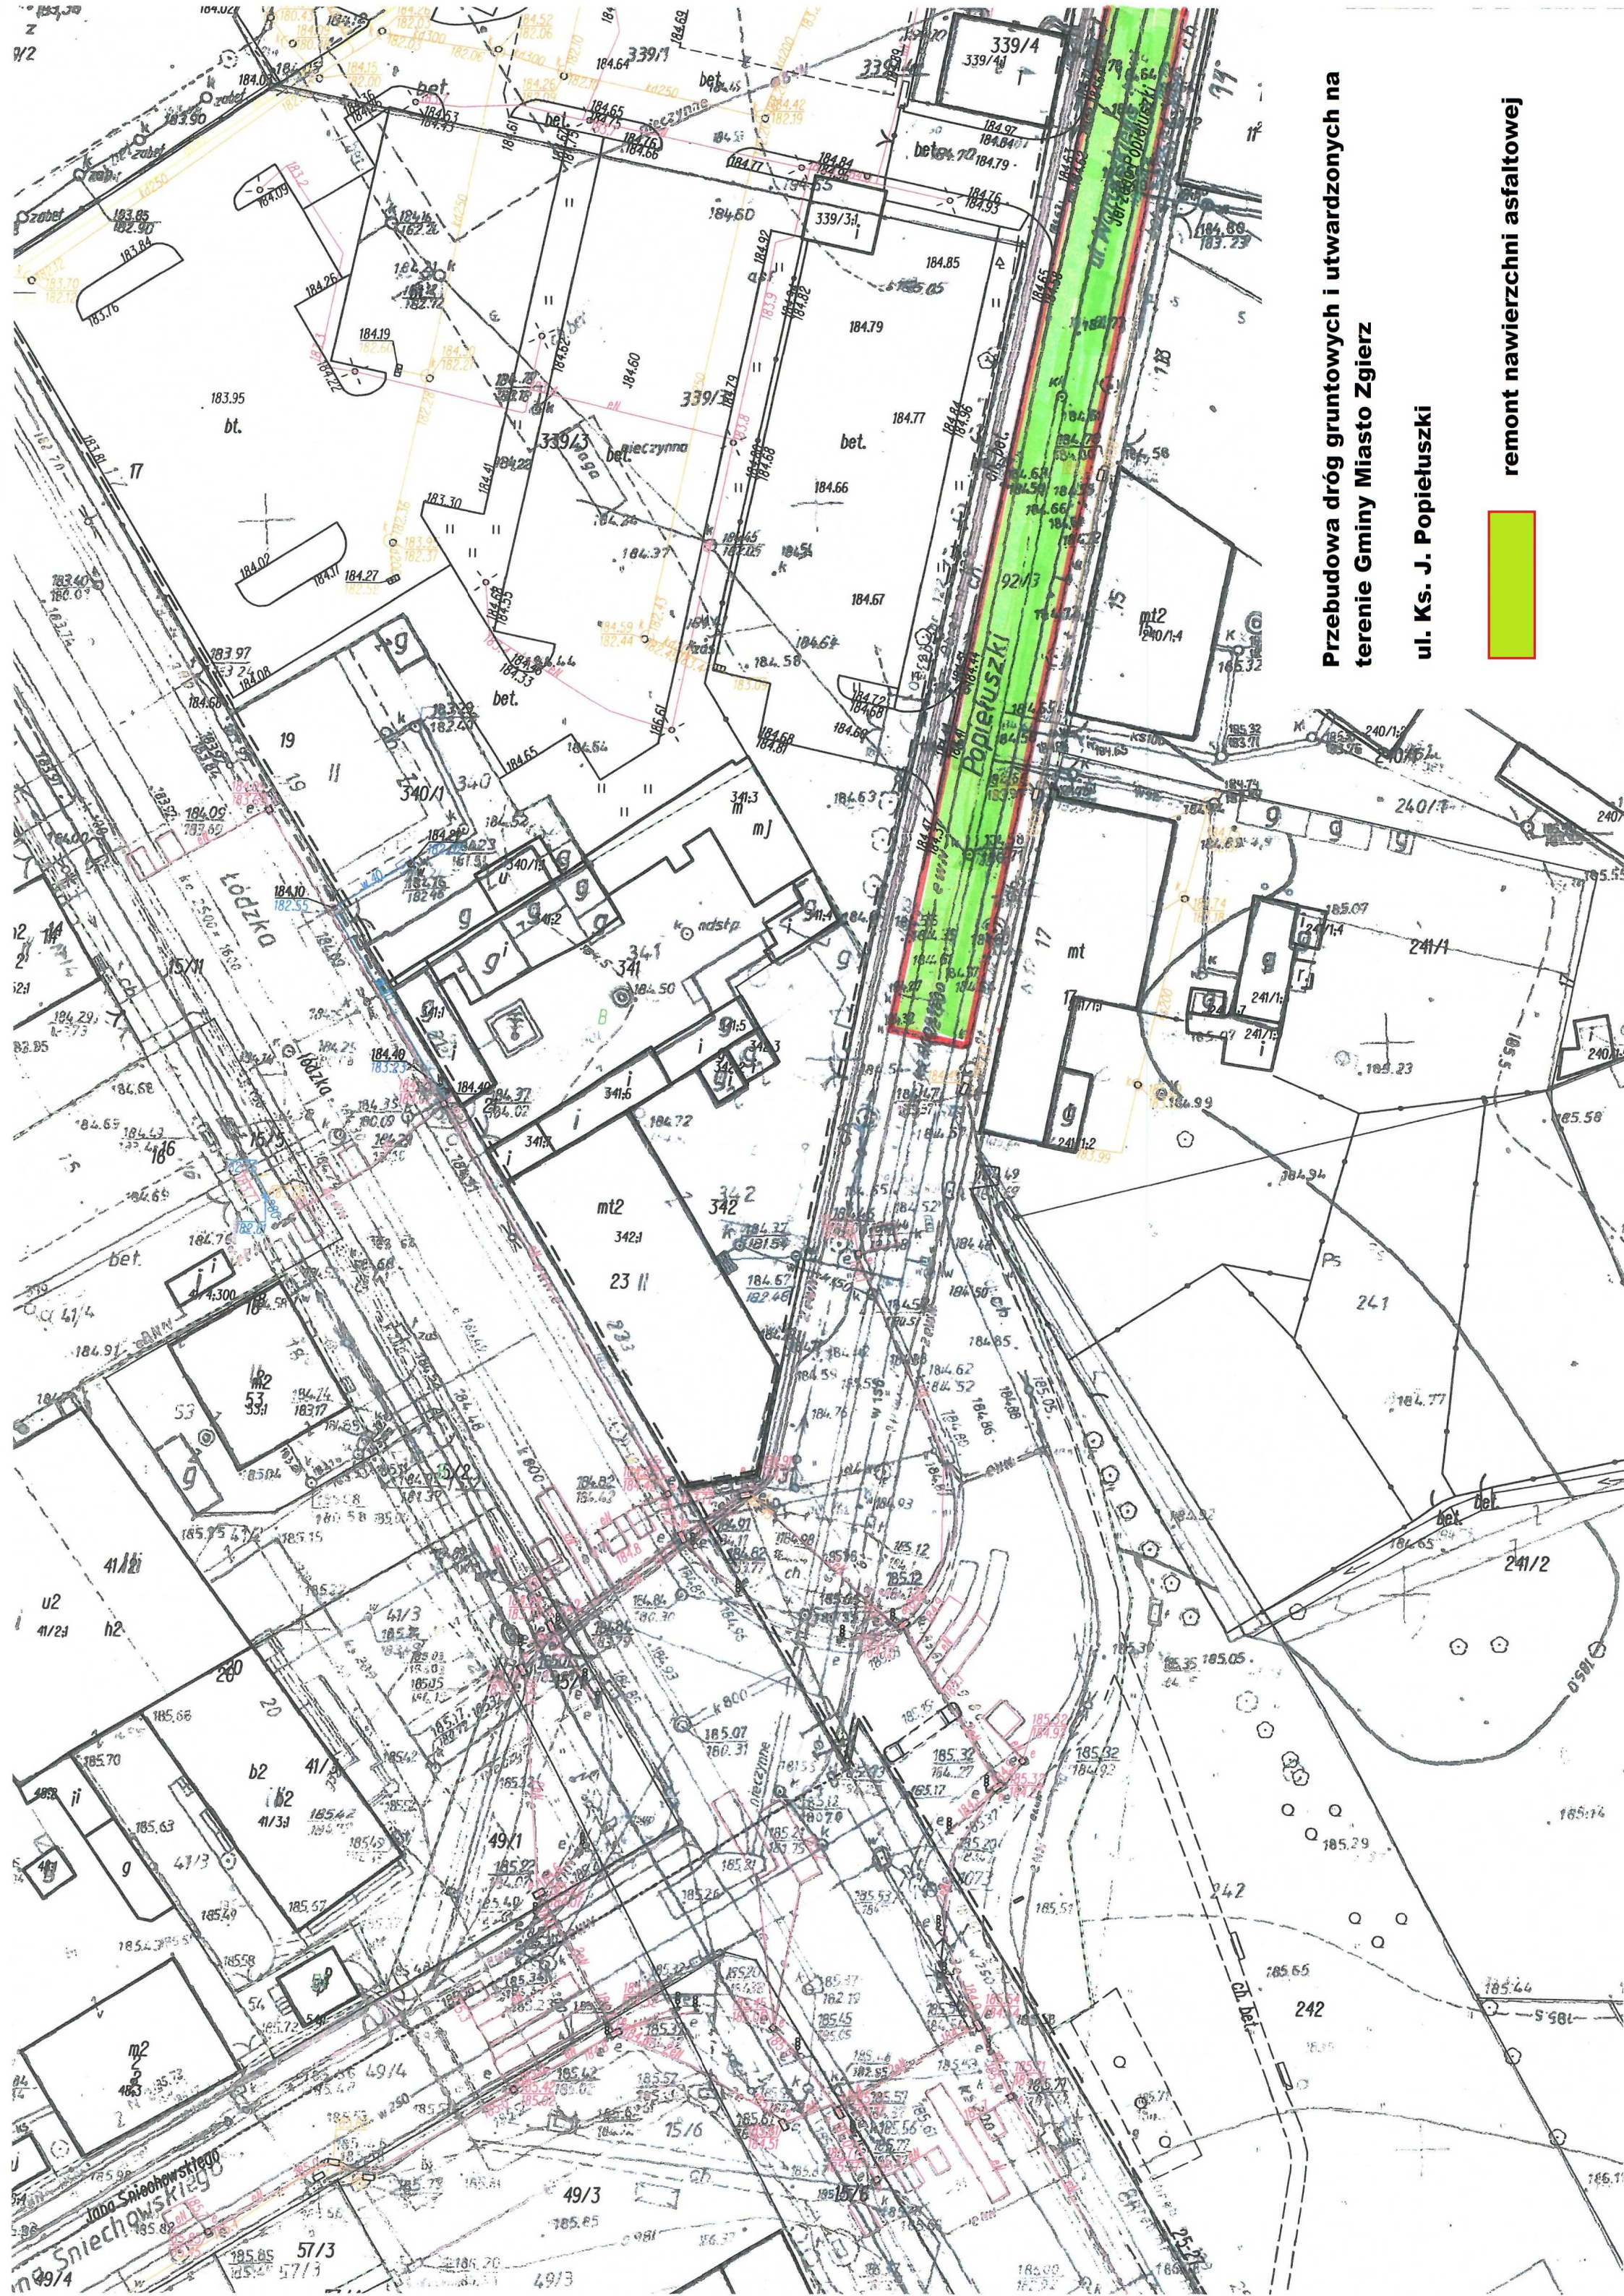

Przebudowa dróg gruntowych i utwardzonych na terenie Gminy Miasto Zgierz

remont nawierzchni

PRZYBYCÓW

NOWE MIASTO

STARE MIASTO

Park Kościuszki
Stawy Miejskie

Stadion KS "Włókniarz"

Stadion KS "Boruta"

Walachy

Cm. Rzym-kat.

Cm. żyd.

Bzura

Przebudowa dróg gruntowych i utwardzonych na terenie Gminy Miasto Zgierz

ul. R. Mielczarskiego

remont nawierzchni asfaltowej

Przebudowa dróg gruntowych i utwardzonych na terenie Gminy Miasto Zgierz

ul. Ks. J. Popieluszki

remont nawierzchni asfaltowej

Przebudowa dróg gruntowych i utwardzonych na terenie Gminy Miasto Zgierz

ul. Ks. J. Popieluszki

remont nawierzchni asfaltowej

**Przebudowa dróg gruntowych i utwardzonych na
terenie Gminy Miasto Zgierz**

ul. Dubios

remont nawierzchni asfaltowej