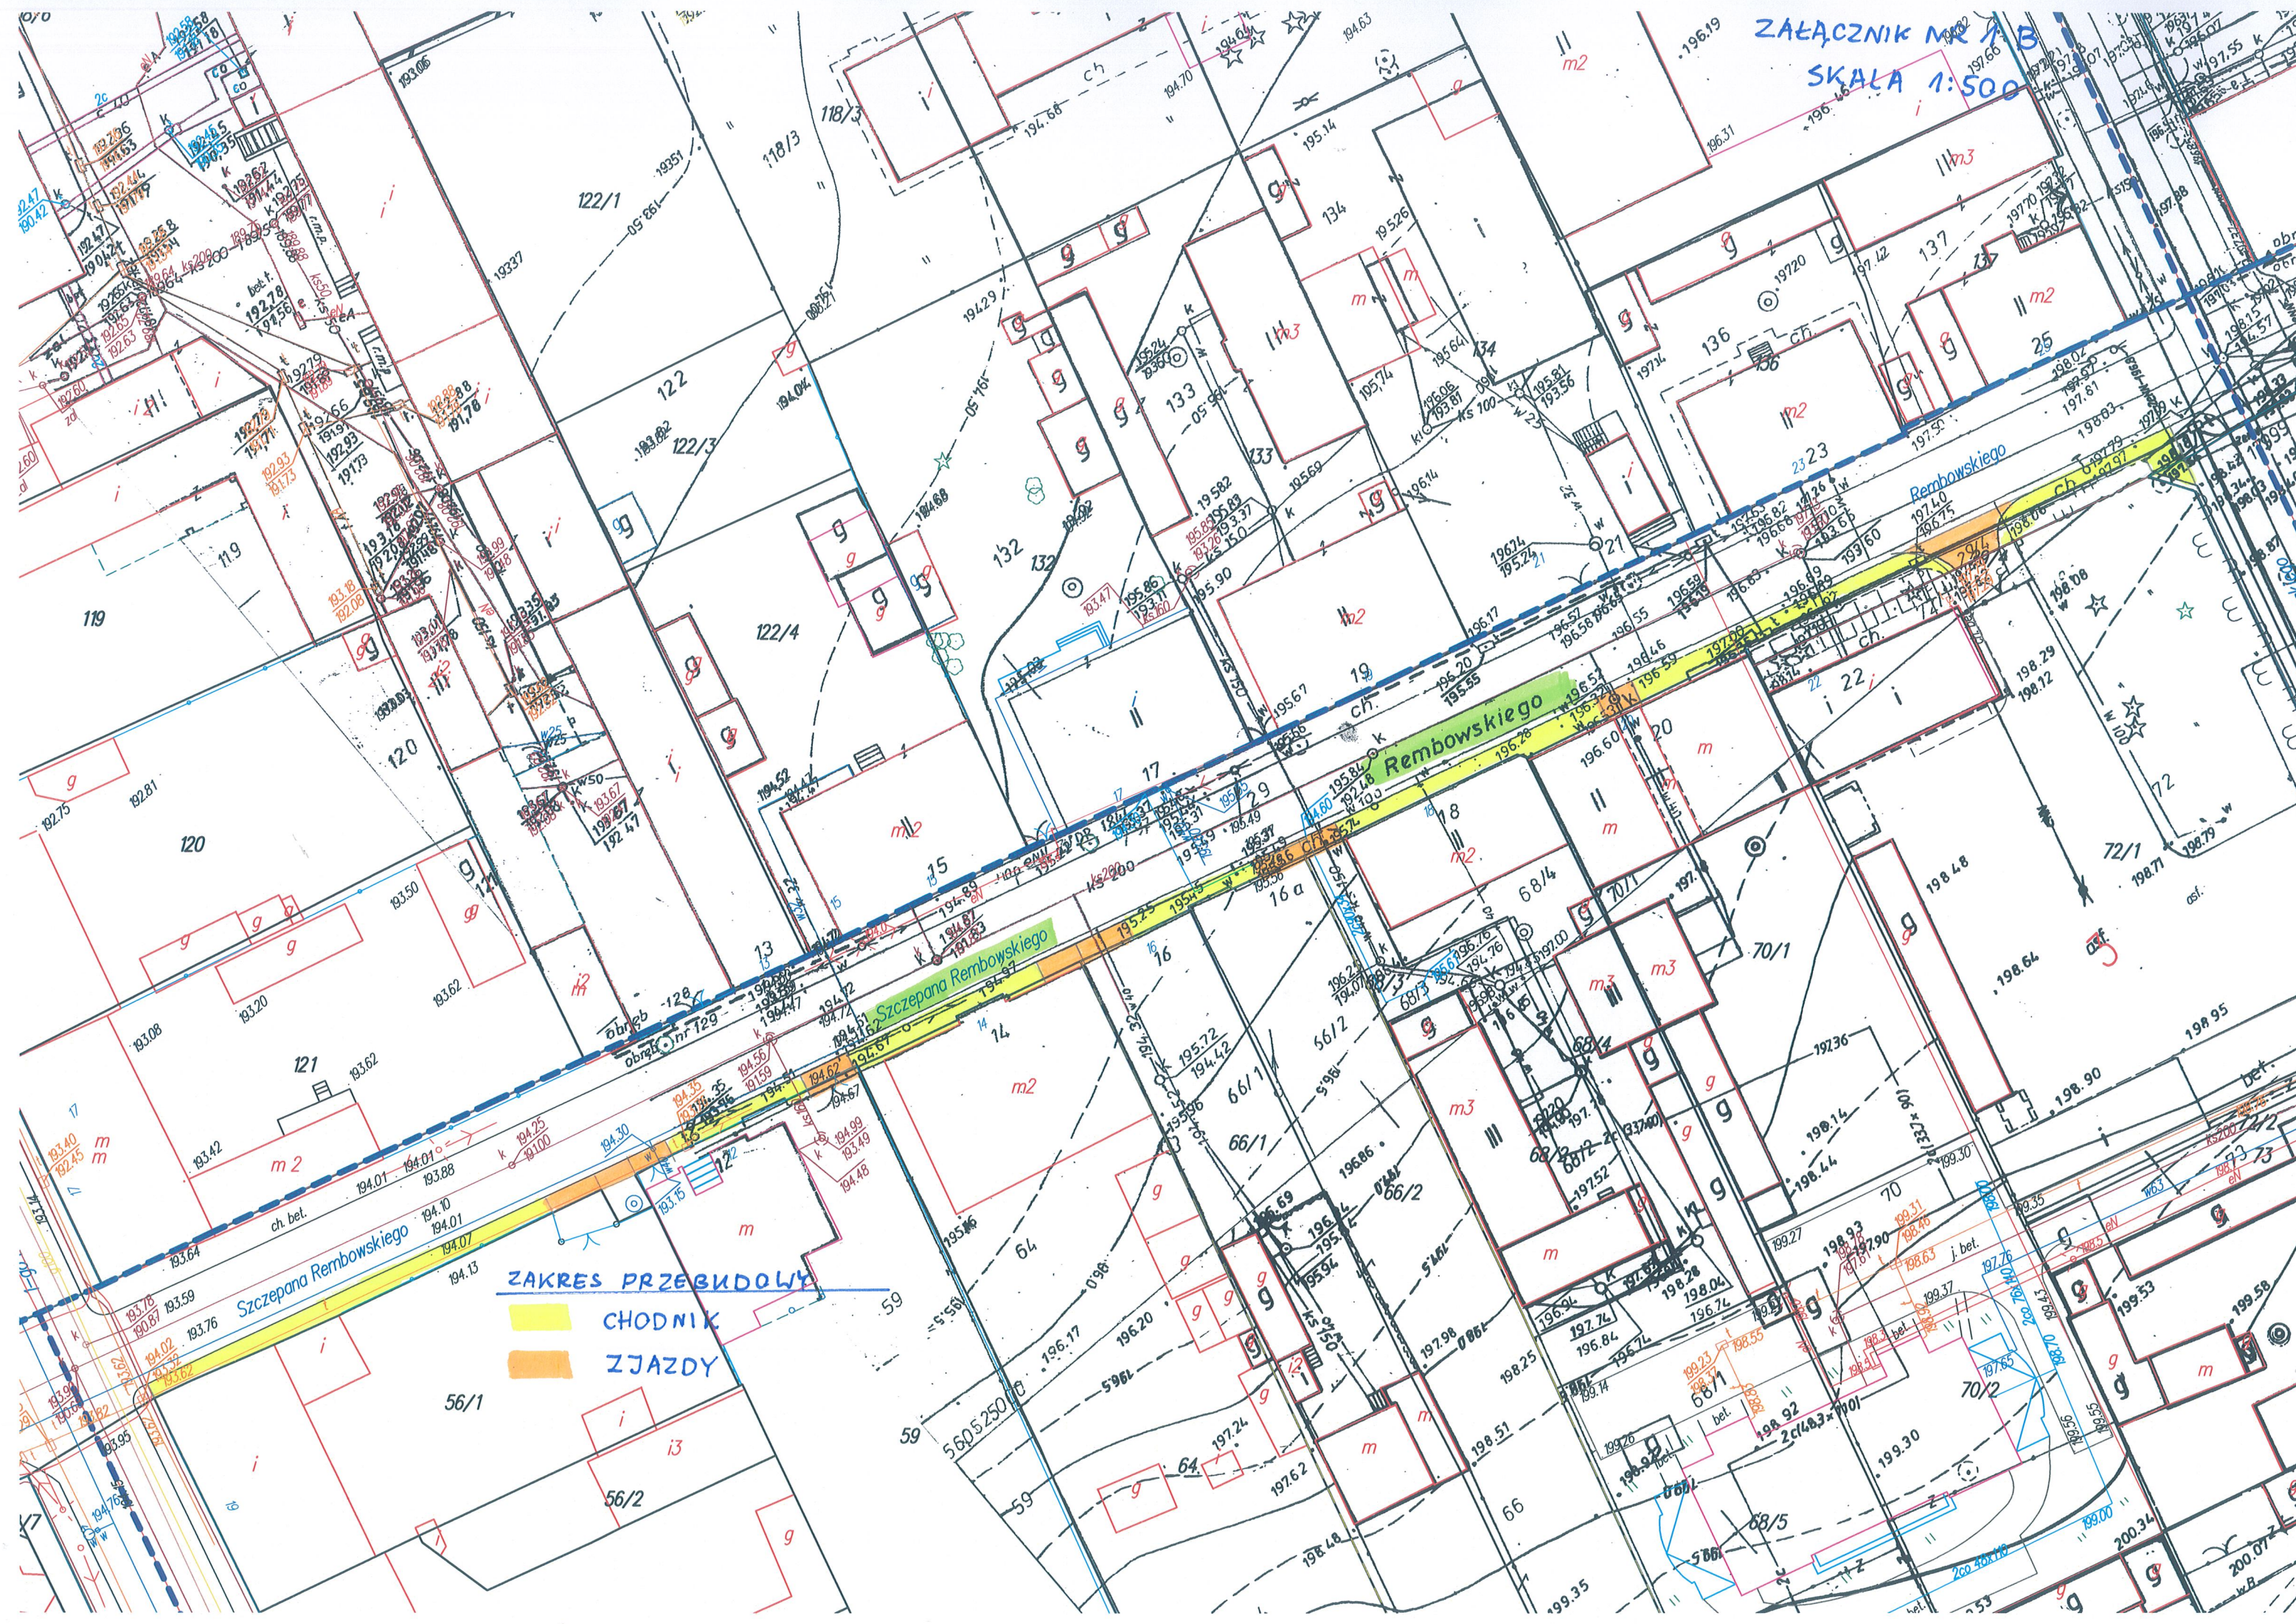

ZAŁĄCZNIK NR 18
SKALA 1:500

ZAKRES PRZEBUDOWY
CHODNIK
ZJAZDY

Szczepana Rembowskiego

Rembowskiego