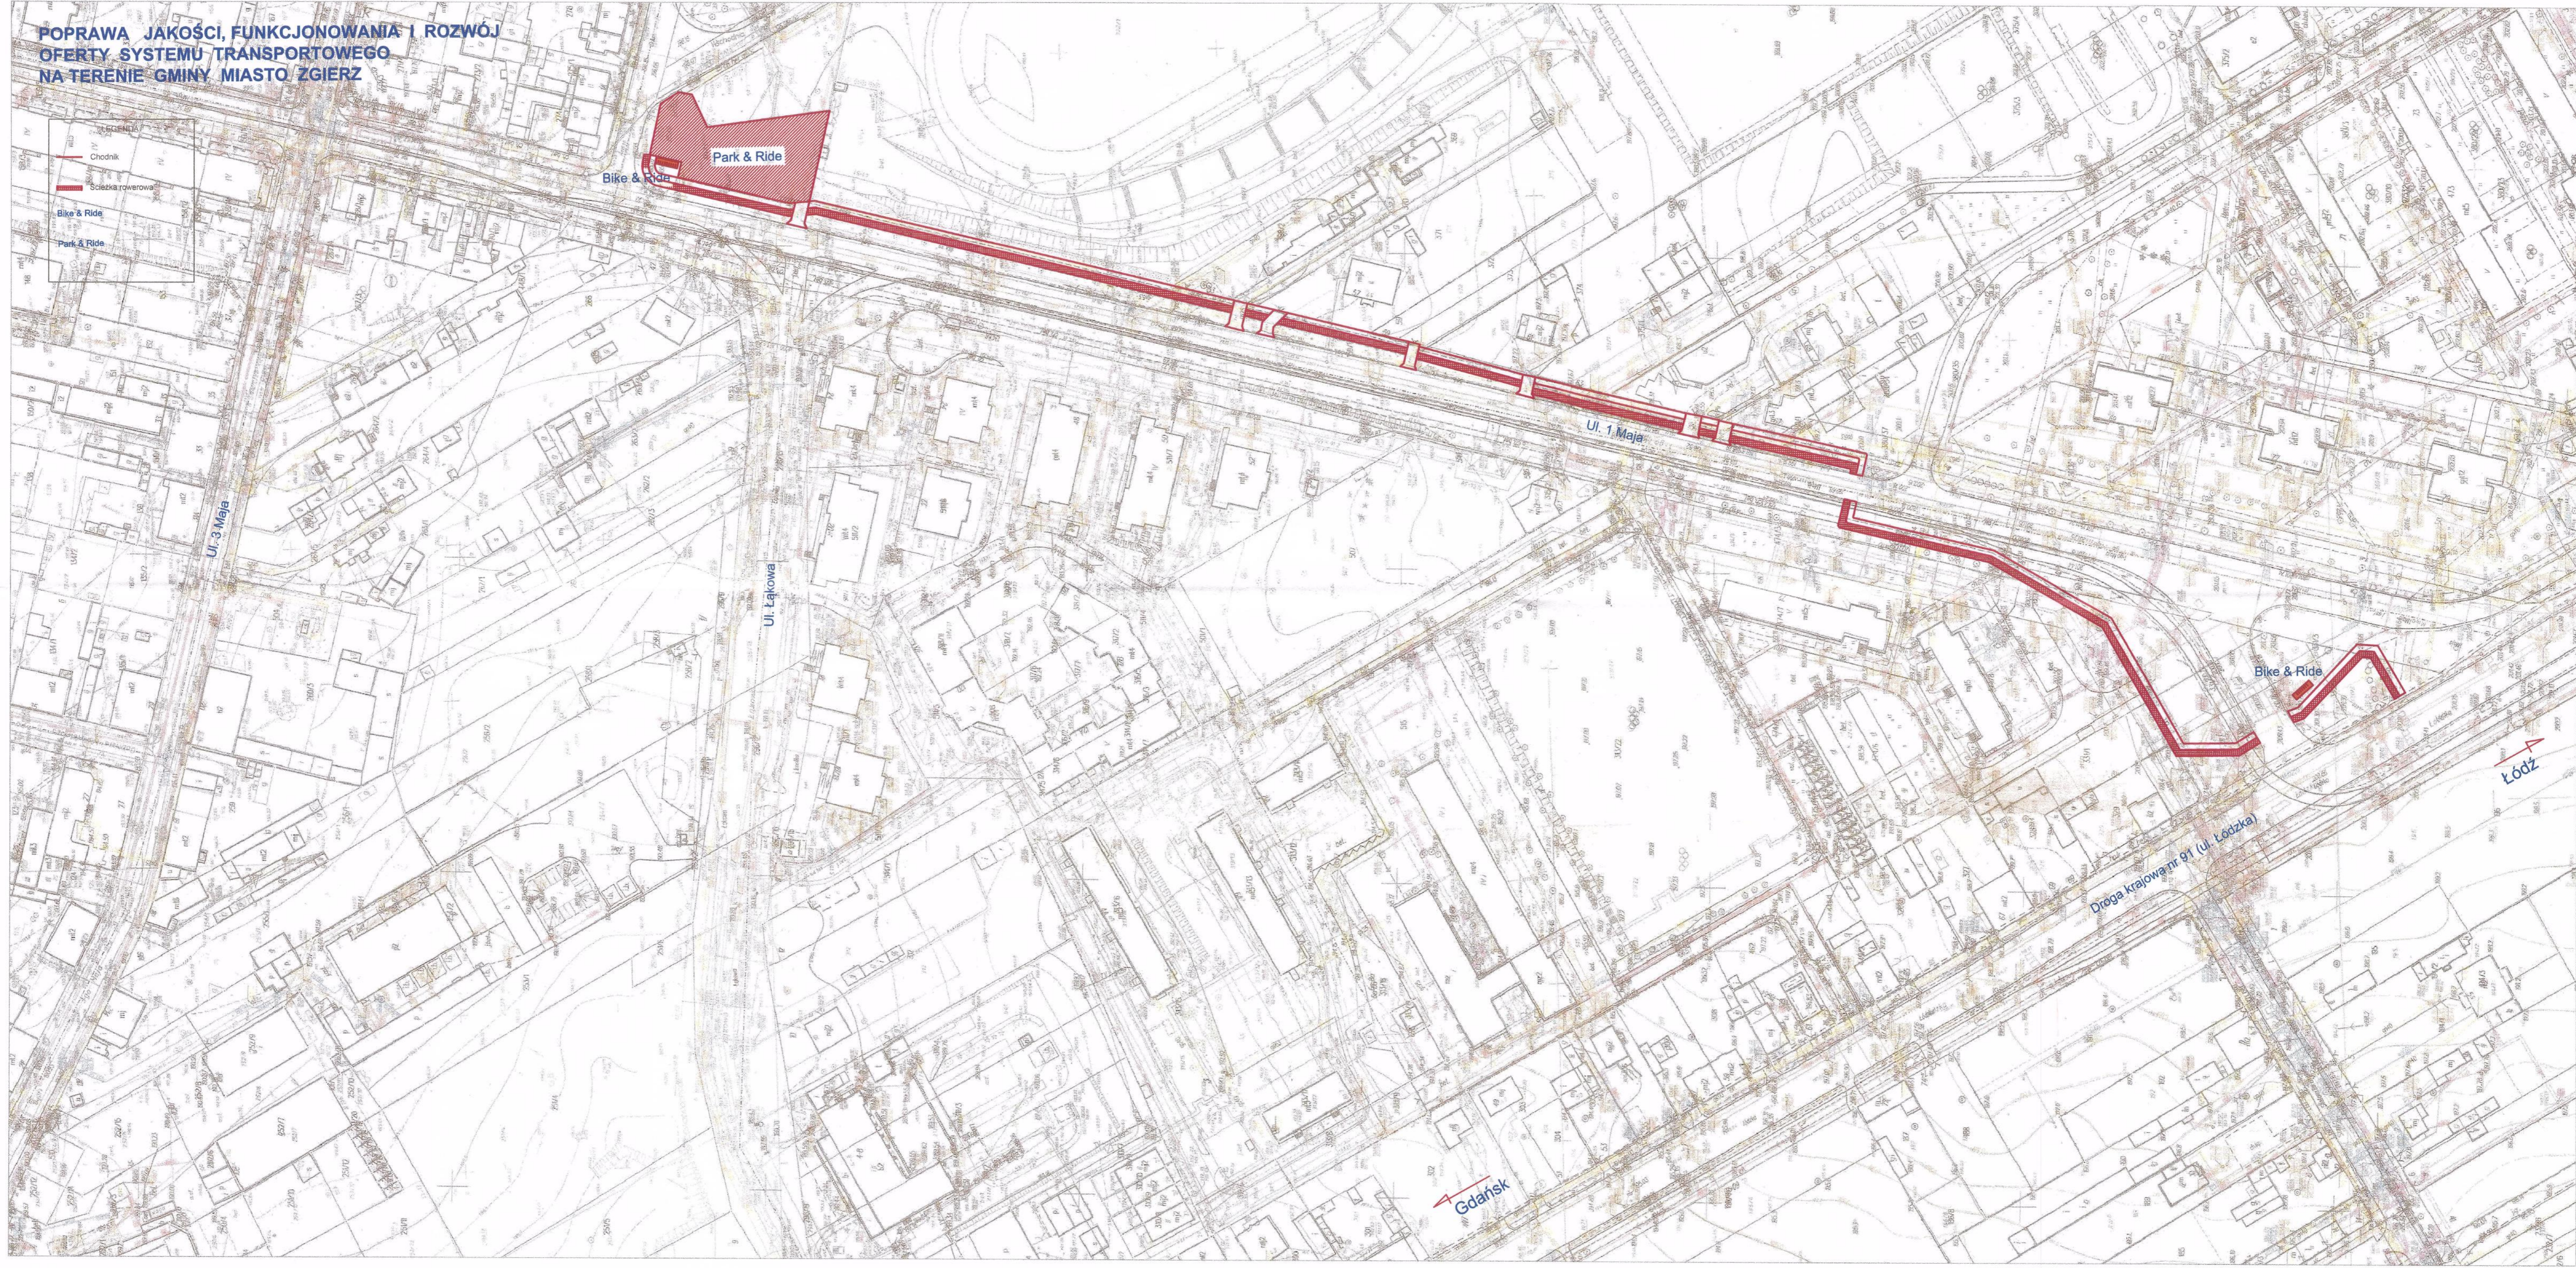

**POPRAWA JAKOŚCI, FUNKCJONOWANIA I ROZWÓJ
OFERTY SYSTEMU TRANSPORTOWEGO
NA TERENIE GMINY MIASTO ZGIERZ**

- Chodnik
- Ścieżka rowerowa
- Bike & Ride
- Park & Ride

Koloryt nr 2 do PZU

Pomoc administracyjna
Agata Kołosa

Za zgodność z oryginałem
od str. 1 do str. 1

2019-06-23